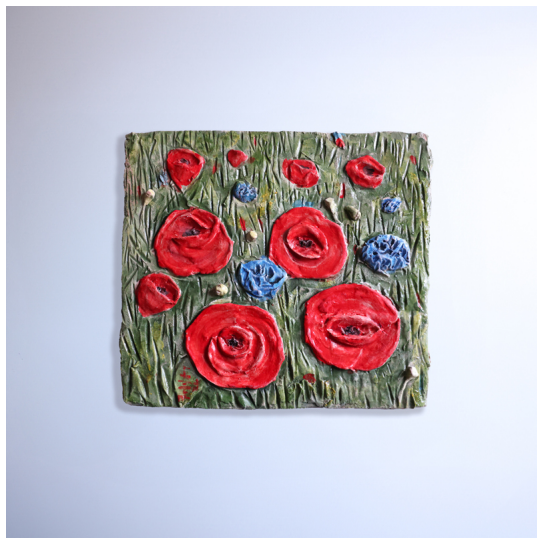

Campo di Papaveri

"Papaveri Rossi, Ceramica su Legno - Un'opera di Paolo May"

Valutazione: Nessuna valutazione

Prezzo

Prezzo base, tasse incluse 300,00 €

Prezzo di vendita 300,00 €

Risparmi:

[Fai una domanda su questo prodotto](#)

Produttore [Paolo May](#)

Descrizione

Questa splendida opera d'arte combina la maestria della ceramica con l'eleganza naturale del legno, creando un quadro che cattura l'intensità e

"Papaveri Rossi, Ceramica su Legno - Un'opera di Paolo May"

la bellezza dei papaveri rossi in tutto il loro splendore. Ogni petalo, scolpito a mano con cura, emana una vitalità unica.

Realizzata da Paolo May, un artista che fonde tradizione e innovazione, questa ceramica su legno è un'interpretazione contemporanea della natura, perfetta per decorare ogni ambiente, dalla casa alla galleria d'arte. La tecnica artigianale conferisce al quadro un effetto tridimensionale che fa risaltare i dettagli dei papaveri, trasformandolo in un pezzo unico e irripetibile.

Perfetto per chi cerca un'opera che parli di passione, eleganza e bellezza naturale, questo quadro in ceramica su legno è ideale per aggiungere un accento vivace e raffinato al tuo soggiorno, alla tua sala da pranzo o anche per regalare emozioni forti e indimenticabili.