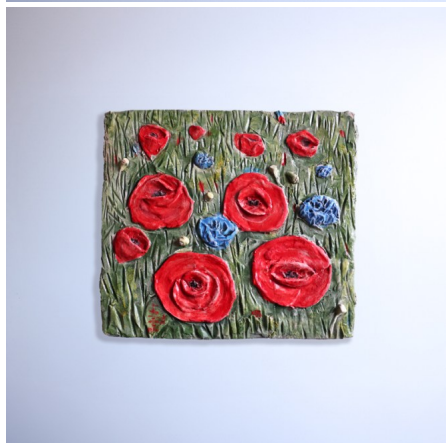

Campo di Papaveri

Ceramica su legno

Valutazione: Nessuna valutazione

Prezzo

Prezzo base, tasse incluse 300,00 €

Prezzo di vendita 300,00 €

Risparmi:

[Fai una domanda su questo prodotto](#)

Produttore [Paolo May](#)

Descrizione

Ceramica su legno. Misure 72cm x 65cm.

Unità nella confezione: 1

Recensioni

Nessuna recensione disponibile per questo prodotto.